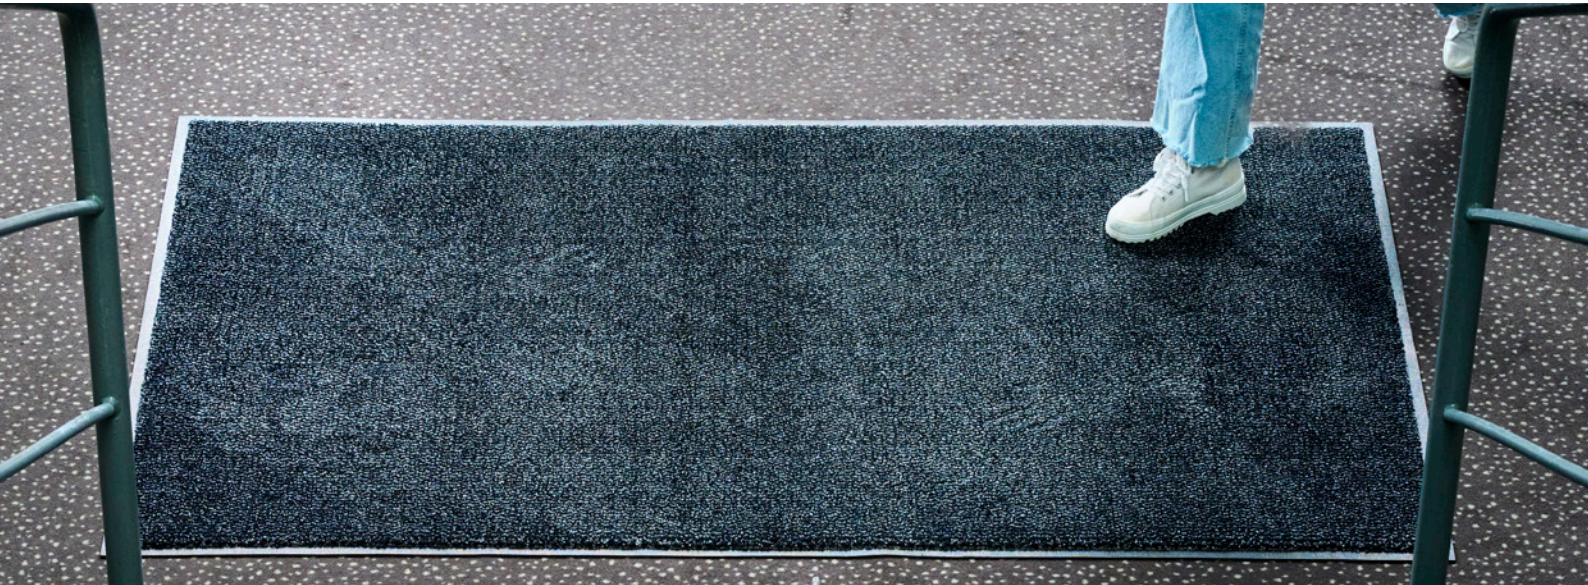

Lux

Zone 1 Zone 2 Zone 3

LUX er en effektiv tørremåtte til indgangspartier med meget trafik. Måtten kan vaskes professionelt og har en mikrofiberblanding, der absorberer 2,5 gange mere fugt og støv end standardmætter. Bagsiden af måtten er perforeret og fremsillet af 100% nitrilgummi, EXSTM™.

TEKNISKE FAKTA

Materiale:	Solution Dyed 50% nylon og 50% genanvendt nylon 6 mikrofiber, perforeret bagside i nitrilgummi EXSTM.
Tykkelse/vægt:	12 mm, tuft 10,5 mm / Total vægt: 3,1 kg/m ²
Kantliste:	Bredde: 20 mm. Tykkelse: 2,5 mm
Egenskaber:	God fugtabsorption, fibrene tørrer hurtigt, afleder statisk elektricitet.
Brandklasse:	EN13501-1(2019) Fire Certificate
Garanti:	2 år
Genanvendelig:	Nej
Pleje:	Professionel maskinvask PH max 9,5, max 60°, med tørretumbling, max 85°, støvsugning eller skylning.
Miljø:	Til indendørs brug. Høj trafik.

FARVER

Granite

Stardust Grey

Ocean Grey

Størrelse, bredde x længde / Vare nr.

	Granite	Stardust Grey	Ocean Grey
85 x 60 cm	386150	386165	386180
85 x 75 cm	386151	386166	386181
85 x 115 cm	386152	386167	386182
85 x 150 cm	386153	386168	386183
85 x 300 cm	386154	386169	386184
115 x 180 cm	386155	386170	386185
115 x 200 cm	356156	386171	386186
115 x 240 cm	386157	386172	386187
115 x 300 cm	386158	386173	386188
150 x 200 cm	386159	386174	386189
150 x 250 cm	386160	386175	386190
150 x 300 cm	386161	386176	386191
Specielle mål	386162	386177	386192