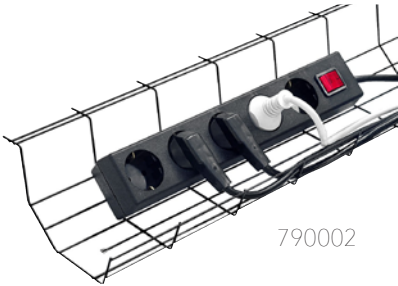

CPU datorhållare

CPU-hållaren placerar den stationära datorn under skrivbordet. Justerbar i både bredd- och höjdlängd för att klara olika storlek och form på datorn. Lätt och smidig att montera. Passar även bord med sargkanter. Material: Metall, textil.

Produkt	Färg	Art.nr	Pris
CPU datorhållare, justerbar	Silver	500990	822

790002

WIRE CABLE kabelkorg

Kabelkorg i metalltråd i olika bredder och längder som hjälper till att förvara sladdarna under skrivbordet. Material: Metall.

Mått (mm)	Färg	Art.nr	Pris
490 x 150 x 80	Svart	790005	226
720 x 150 x 80	Svart	790002	237
790 x 105 x 65	Silver	105060	254
790 x 105 x 65	Svart	105065	254
790 x 185 x 105	Silver	185100	270
790 x 185 x 105	Svart	185105	270