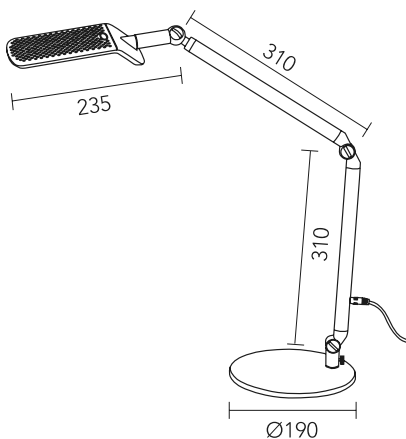

LISSABON skrivbordslampa

LISSABON är en funktionell, praktisk och snygg skrivbordslampa. Lampan är flexibel och kan vridas i alla leder. Tunn och smäcker bordsfot. Material: Aluminium, plast, metall.

Effekt / ljuskälla / ljusflöde: 8W LED 670 lumen

Energieffektivitet: 80 lumen/watt

Färgtemperatur: 3000 K

Färgåtergivning: 80 Ra

Belysningsstyrka: 1500 Lux (40 cm)

Energieffektivitetsklass: G

Dimmer: Steglös touch

Modell	Färg	Art.nr	Pris
LISSABON	Svart	775925	1155
Tillval	Färg	Art.nr	Pris
LISSABON klämfäste	Svart	775940	205