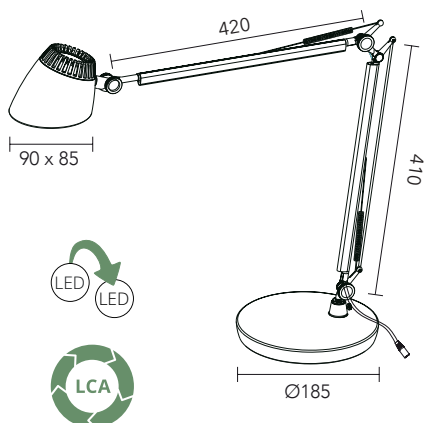

Modell	Färg	Art.nr	Pris
VALENCIA med fot	Vit	775802	1295
VALENCIA med fot	Svart	775800	1295
VALENCIA med klämfäste	Svart	775900	1245
Tillval	Färg	Art.nr	Pris
Klämfäste	Vit	775759	205
Klämfäste	Svart	775761	205