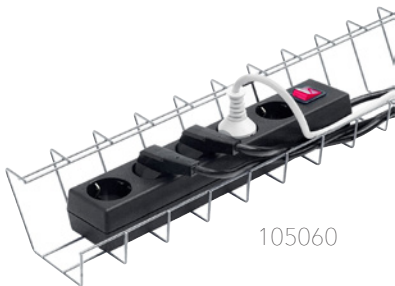

CPU datorhållare

CPU-hållaren placerar den stationära datorn under skrivbordet. Justerbar i både bredd- och höjdlängd för att klara olika storlek och form på datorn. Lätt och smidig att montera. Passar även bord med sargkanter. Material: Metall, textil.

Produkt	Färg	Art.nr	Pris
CPU datorhållare, justerbar	Silver	500990	822

790002

WIRE CABLE kabelkorg

Kabelkorg i metalltråd i olika bredder och längder som hjälper till att förvara sladdarna under skrivbordet. Material: Metall.

Mått (mm)	Färg	Art.nr	Pris
490 x 150 x 80	Svart	790005	226
720 x 150 x 80	Svart	790002	237
790 x 105 x 65	Silver	105060	254
790 x 105 x 65	Svart	105065	254
790 x 185 x 105	Silver	185100	270
790 x 185 x 105	Svart	185105	270

105060

185105