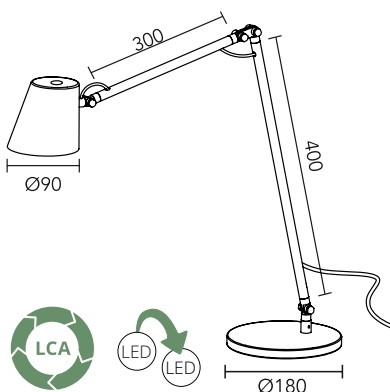

*Uppladdningsfunktion: Qi-laddning, USB-laddning*

Modell	Färg	Art.nr	Pris
SINGAPORE	Svart	775740	1244
SINGAPORE	Vit	775741	1244

Vit

Svart

Svart