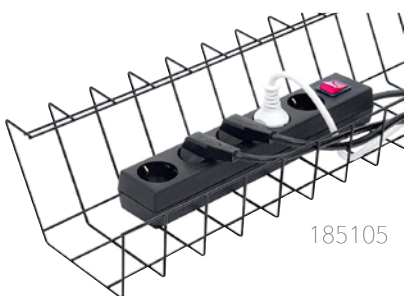

CPU datorhållare

CPU-hållaren placerar den stationära datorn under skrivbordet. Justerbar i både bredd- och höjdlängd för att klara olika storlek och form på datorn. Lätt och smidig att montera. Passar även bord med sargkanter. Material: Metall, textil.

Produkt	Färg	Art.nr	Pris
CPU datorhållare, justerbar	Silver	500990	822

790002

WIRE CABLE kabelkorg

Kabelkorg i metalltråd i olika bredder och längder som hjälper till att förvara sladdarna under skrivbordet. Material: Metall.

Mått (mm)	Färg	Art.nr	Pris
490 x 150 x 80	Svart	790005	226
720 x 150 x 80	Svart	790002	237
790 x 105 x 65	Silver	105060	254
790 x 105 x 65	Svart	105065	254
790 x 185 x 105	Silver	185100	270
790 x 185 x 105	Svart	185105	270

105060

185105