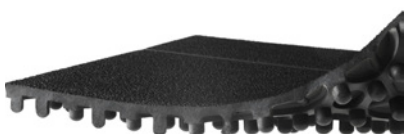

INDUSTRI

LIVSMEDEL

H 15 mm
B 91 cm
D 91 cm

Undersida

Modulmatta

Kantlist

Kopplingslist

Två mattor med kantlister

YOGA SOLID EXTRA arbetsplats- / modulmatta

YOGA SOLID EXTRA är en PVC-fri slitstark modulmatta med ett tätt och halksäkert ytskikt. Tillverkad av nitrilgummi. Värmebeständig och tålig. Lätt att spola av. Kan kompletteras med fasad kant.

Miljö: *Tung industri, livsmedel. Bra när man ska täcka stora ytor. Klarar skärvätskor, oljor, fett och kemikalier.*

Egenskap: *Mjuk, dämpande, halksäker.*

Material: *Nitrilgummi.*

Tjocklek: *15 mm*

Oljebeständighet: *Lång exponering.*

Garanti: *5 år.*

Mått (cm)	Format	Färg	Art.nr	Pris
91 x 91 cm	Modulmatta	Svart	321514	1 180
6,5 x 91 cm	Kantlist	Svart	331625	284
3,3 x 90,6 cm	Koppling	Svart	100245	150

Svart