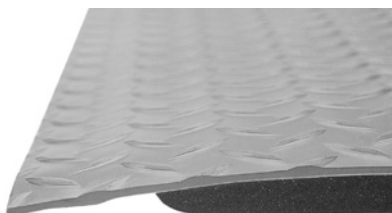

YOGA DECK arbetsplatsmatta

YOGA DECK är en slitstark, ergonomiskt avlastande ståmatta med ytskikt i vinyl och undersida av återvunnen skummad återvunnen vinyl. Durkmönstrat ytskikt minskar halkrisk. Fasad kant.

Miljö: Butik, offentlig miljö, lager, lätt industri.
Egenskap: Mjuk, dämpande.
Material: Ovansida i vinyl och undersida av skummad vinyl (48% återvunnen).
Tjocklek: 13 mm
Oljebeständighet: Kort exponering.
Garanti: 5 år

Mått (cm/m)	Format	Färg	Art.nr	Pris
61 cm x 12,2 m	Rulle	Grå	107909	14 031
61 cm x m	Metervara	Grå	107909-1	1 295
61 cm x 12,2 m	Rulle	Svart	107910	14 031
61 cm x m	Metervara	Svart	107910-1	1 295
91 cm x 12,2 m	Rulle	Grå	107911	21 048
91 cm x m	Metervara	Grå	107911-1	1 866
91 cm x 12,2 m	Rulle	Svart	107913	21 048
91 cm x m	Metervara	Svart	107913-1	1 866

Maxlängd: 12,2 m