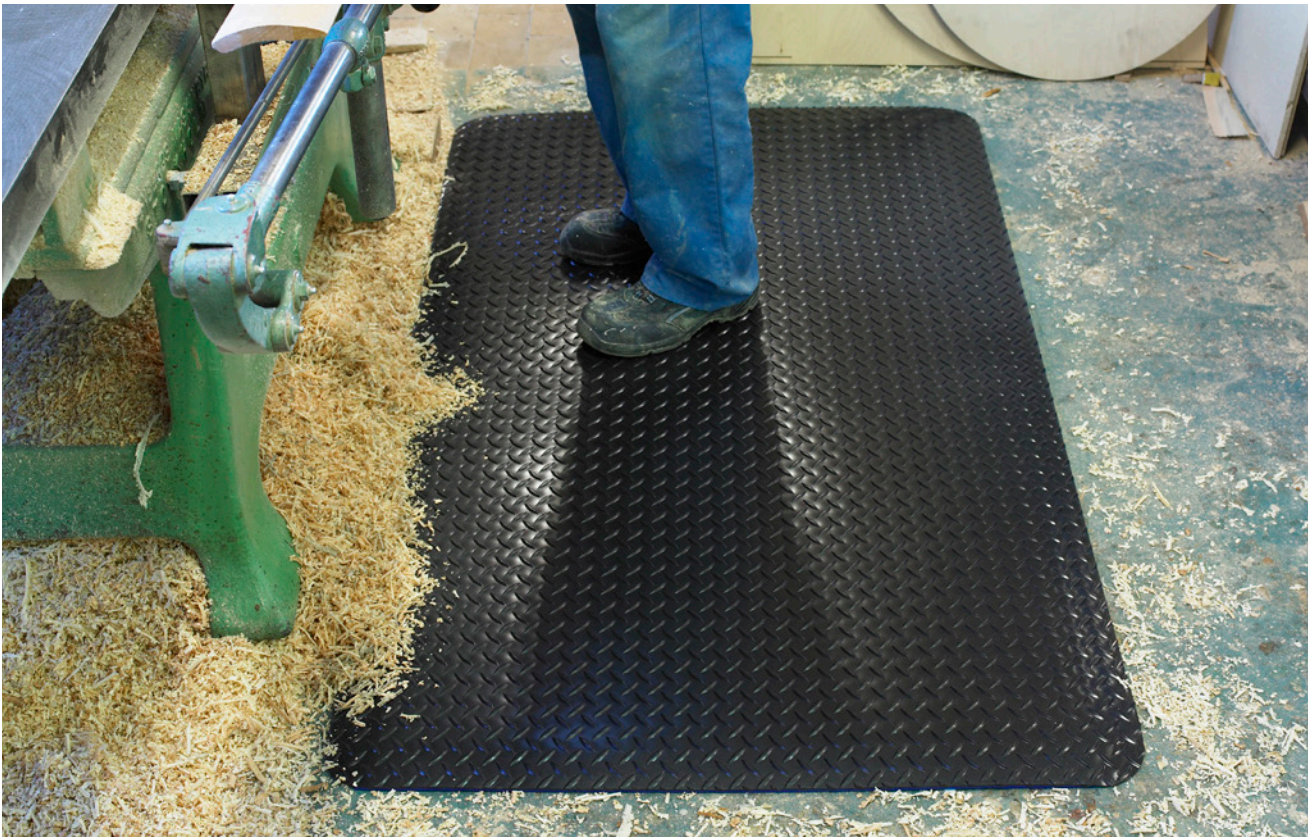

H 16 mm   H 16 mm
B 91/152 cm   B 61/91/122 cm
D 61/91 cm   L 12,2 m