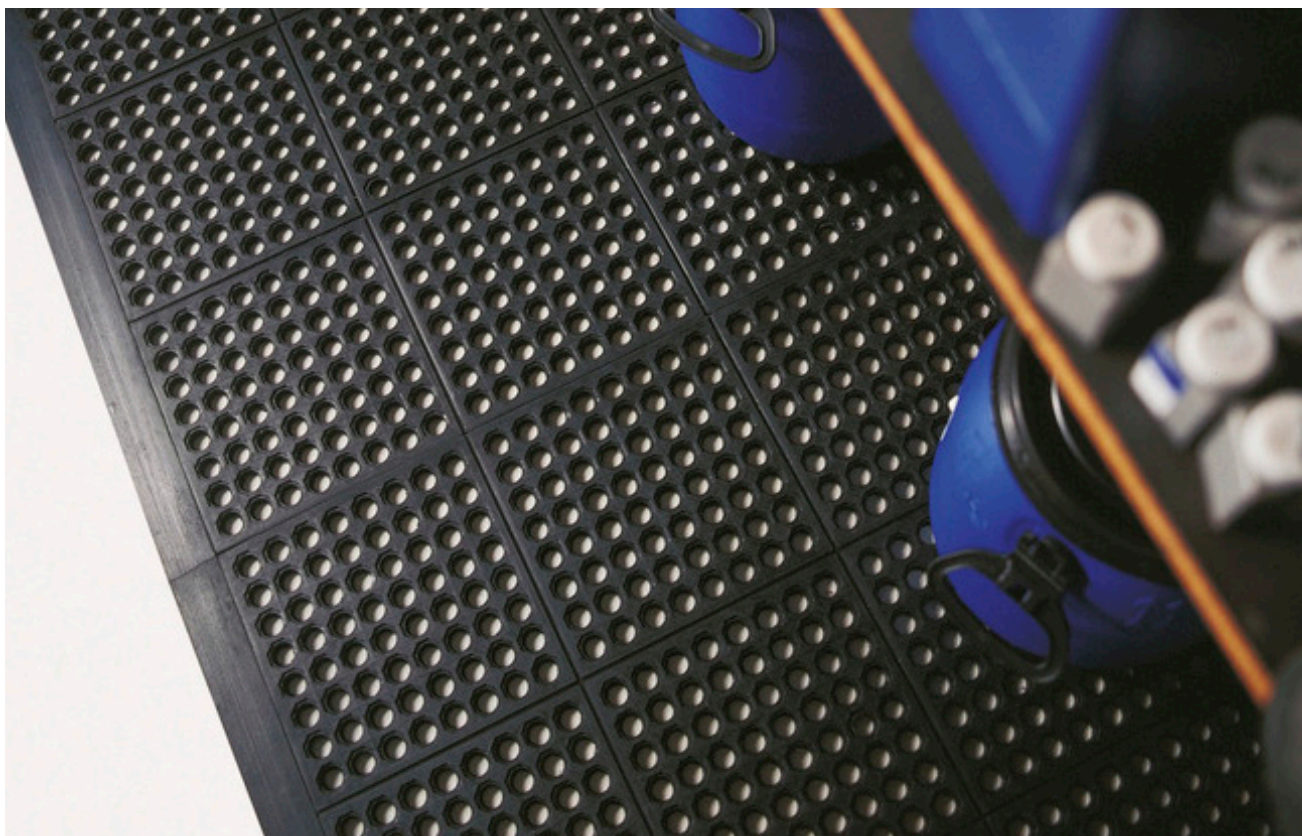

Undersida

H 15 mm
B 91 cm
D 91 cm