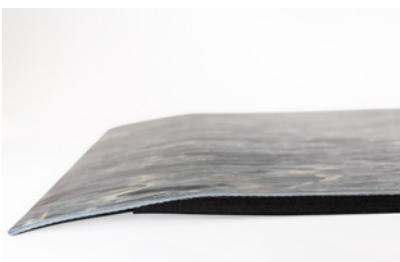

Mått (cm/m)	Format	Färg	Art.nr	Pris
60 cm x m	Metervara	Gråmelerad	117144*	1 671
60 cm x m	Metervara	Sandmelerad	117151*	1 671
90 cm x m	Metervara	Gråmelerad	117145*	2 496
90 cm x m	Metervara	Sandmelerad	117152*	2 496
120 cm x m	Metervara	Gråmelerad	117146*	3 085
120 cm x m	Metervara	Sandmelerad	117153*	3 085
Kundmått m²	m²	Gråmelerad	117148*	3 754
Kundmått m²	m²	Sandmelerad	117155*	3 754
Kundmått m²	m²	Svartmelerad	117193*	3 754
Kundmått m²	m²	Blåmelerad	117197*	3 754
Kundmått m²	m²	Olivmelerad	117201*	3 754

* Anskaffning. ** Begär offert för övriga bredder.

Maxlängd: 20 m