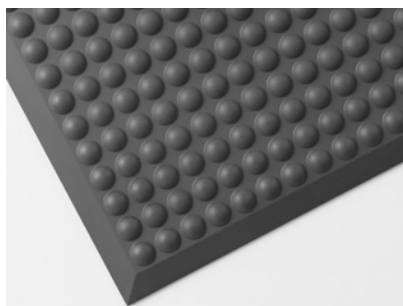

H 13
B 660/960
D 510/660