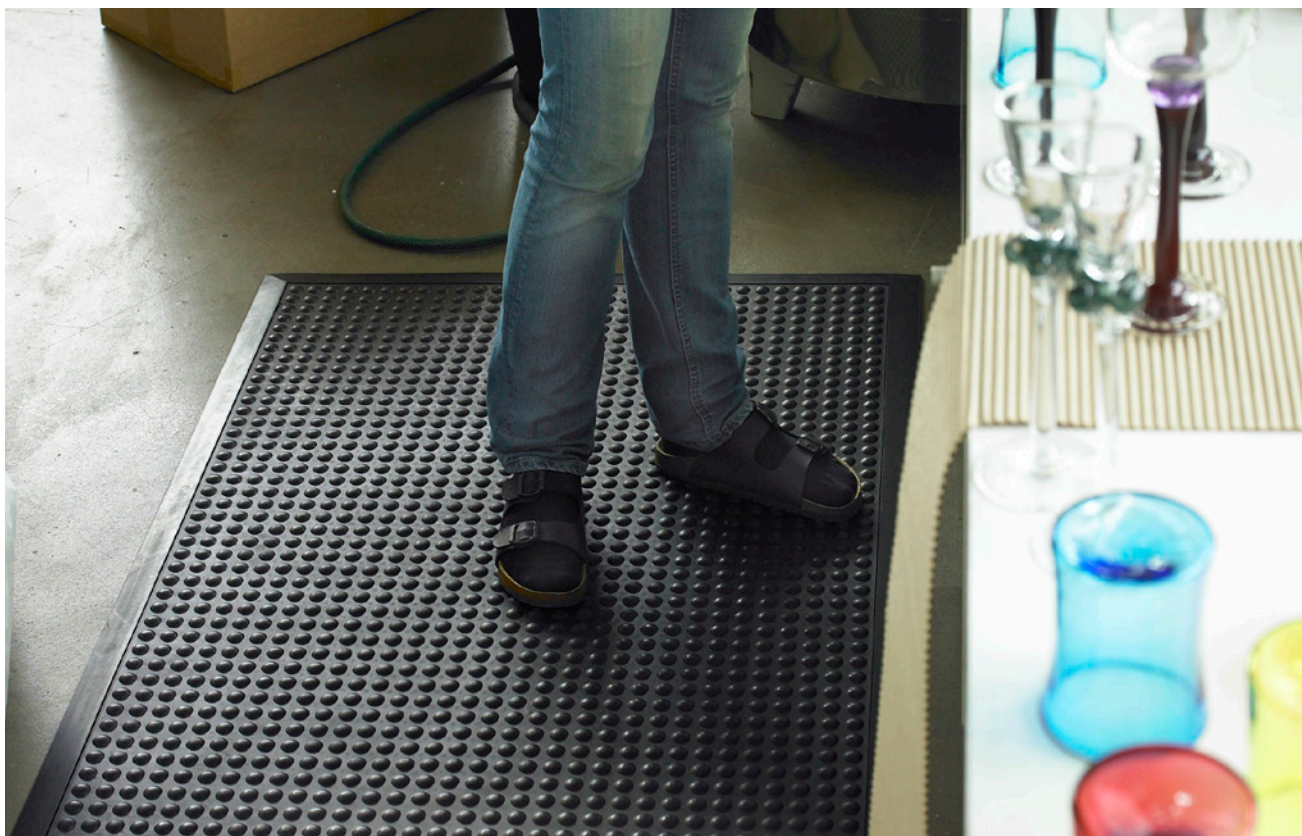

H 15 mm
B 90 cm
D 120 cm