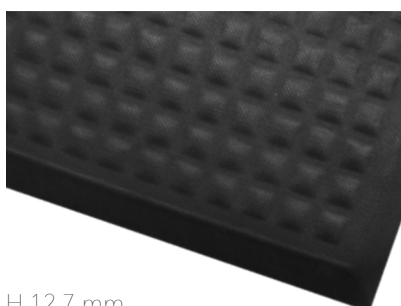

H 12,7 mm
B 90 cm
D 60/150 cm