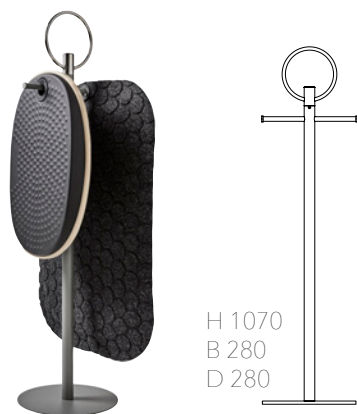

HANGER golvstativ

StandUp HANGER är en stilrent golvstativ med två sidohängare. HANGER är framtagen för att förvara StandUp-mattor och balansbräda med upphängningsmöjlighet. Tillverkad i Sverige av hållbara material. Design Dan Ihreborn.

Material: Metall (varav minimum 20% återvunnet), krom.

Mått (mm)	Färg	Art.nr	Pris
280 x 1070	Grå	562001	2834
280 x 1070	Svart	562000	2834