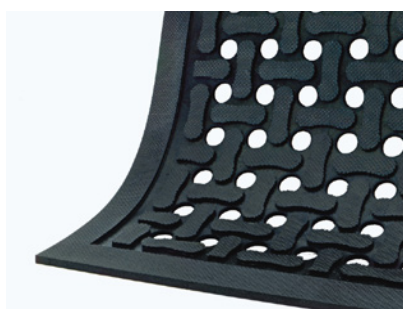

H 12 mm
B 85/83 cm
D 56/140/277 cm

COMFORT FLOW ståmatta

COMFORT FLOW är en PVC-fri avlastande ståmatta. Tillverkad av nitrilgummi med mönster som släpper igenom väta och gör den halksäker. Fasad kant minskar snubbelrisk.

Miljö: Tung industri, våta miljöer, livsmedel, svets, skärvätskor.
Egenskap: Avlastande, halksäker. Statiskt dissipativ.
Material: Nitrilgummi, antimikrobiellt behandlat.
Tjocklek: 12 mm
Oljebeständighet: Lång exponering
Skötsel: Spolas eller masindiskas, klarar desinficering med antiseptiska kemikalier. Tål autoklav.
Garanti: 5 år