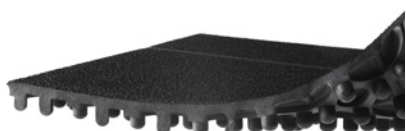

H 15 mm
B 91 cm
D 91 cm

Undersida