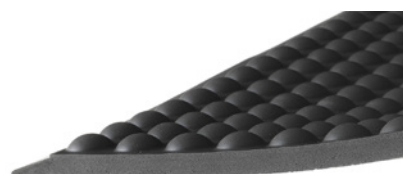

YOGA PUR ståmatta

YOGA PUR är en ergonomisk, avlastande ståmatta i PVC-fri polyuretan. En arbetsplatsmatta med avtorkningsbar ovansida med aktiverande bulor som ger en ökad blodcirkulation. Fasad kant. Ftalatfri.

Miljö: Butik, offentlig miljö, kontor.
Egenskap: Mjuk, dämpande, spänstig.
Material: Skummad polyuretan.
Tjocklek: 13 mm
Garanti: 5 år

Mått (mm)	Färg	Art.nr	Pris
660 x 510 x 13	Antracit	118102	767
960 x 660 x 13	Antracit	118100	1 483