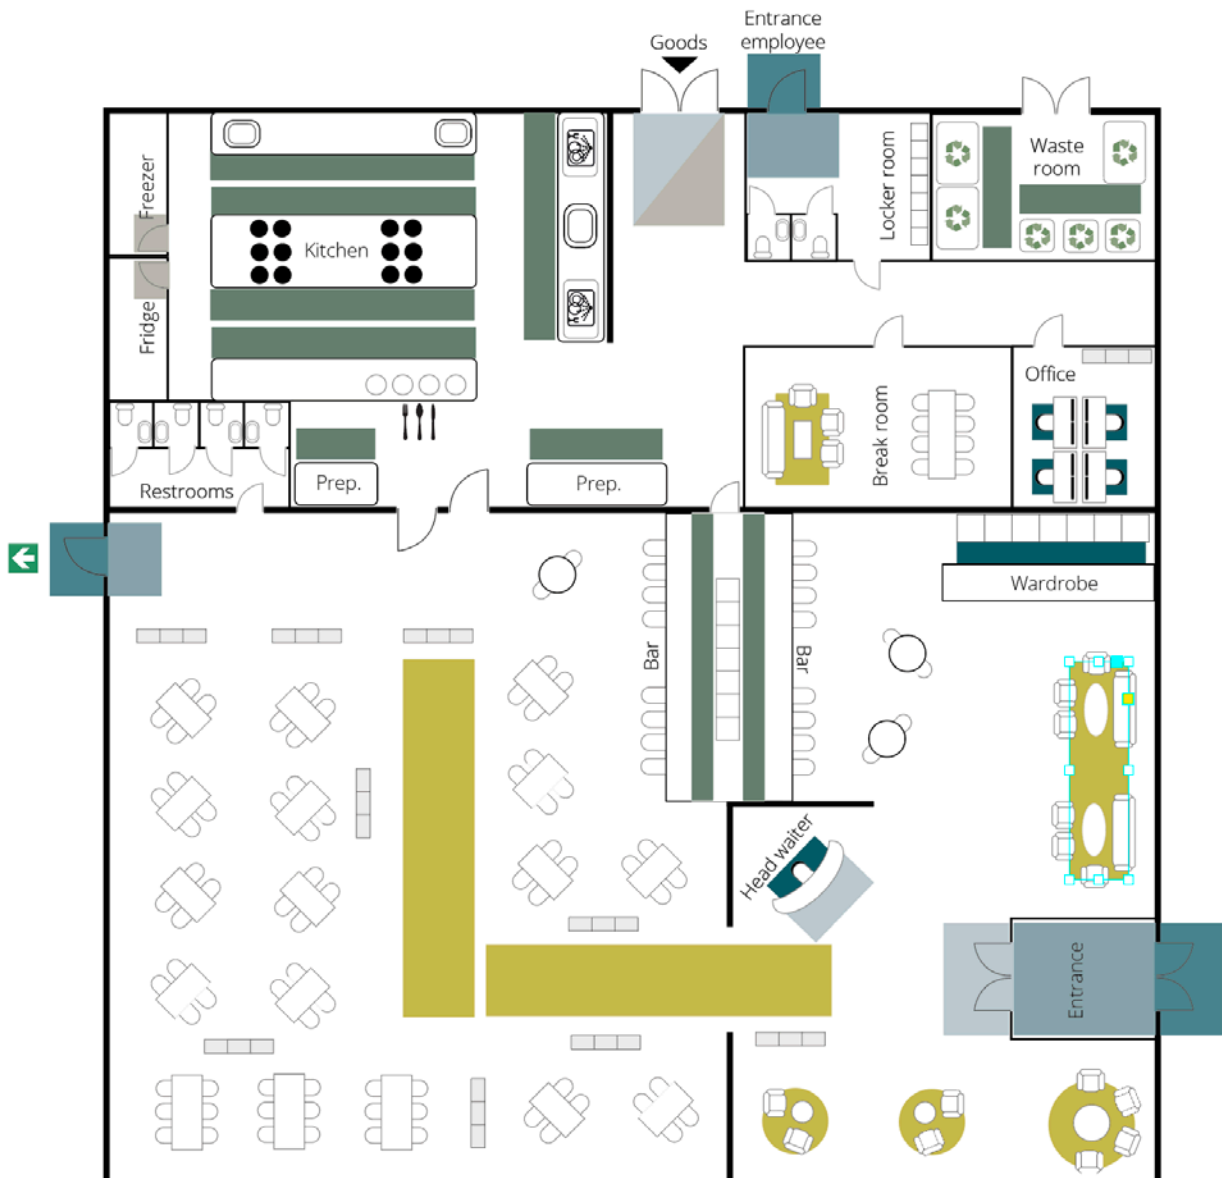

Placement guide

Eksempel på restauranter og caféer

De skræddersyede måtter er designet til at opfylde de høje standarder i caféer og restauranter, hvor renlighed og sikkerhed ikke bare er en prioritet, men et ufravigeligt krav.

Forbedr renlighed, sikkerhed og ydeevne med vores specialdesignede måtter. Vores indgangsmåtter holder dine lokaler rene og sikre og giver et godt førstehåndsindtryk.

I køkkenet forbedrer vores slidstærke, rengøringsvenlige måtter sikkerheden og aflaster og reducerer trætheden, så personalet kan yde deres bedste i de lange timer med madlavning og servering.

Kontakt os, hvis du vil have andre eksempler.