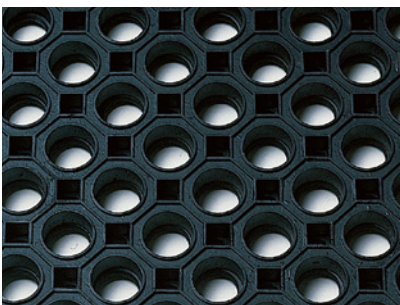

H 23 mm
B 100 cm
D 150 cm

YOGA ZAP

YOGA ZAP En PVC-fri, slidstærk og opbyggelig ringmåtte af naturgummi. En gummiåtte med åben ring, der effektivt skraber snavs af.

Mål (cm)	Format	Farve	Vare nr.	Pris
100 x 150 cm	Matta ZAP	Sort	151001	1 025

YOGA ZON/ZAP kobling er et PVC-fri naturgummimodul til at forbinde flere måtter.

Mål (cm)	Format	Farve	Vare nr.	Pris
One size	Kobling	Sort	151117	45