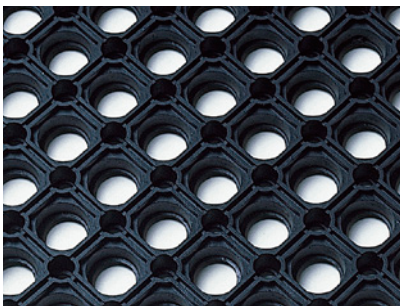

H 23 mm
B 80 cm
D 60/120 cm

YOGA ZON

YOGA ZON / YOGA ZAP skraberåtter

YOGA ZON er en PVC-fri, slidstærk og opbyggelig ringmåtte af naturgummi. En gummiåtte med åben ring, der effektivt skraber snavs af.

Miljø: Til indendørs og udendørs brug. Høj trafik. Velegnet til nedsænkning i indgangspartier.
Egenskab: God skraberfunktion, skridsikker.
Materiale: Naturgummi (<50% genbrug).
Tykkelse: 23 mm
Pleje: Støvsugning og/eller skylles.
Garanti: 2 år

Mål (cm)	Format	Farve	Vare nr.	Pris
80 x 60 cm	Matta ZON	Sort	348010	355
80 x 120 cm	Matta ZON	Sort	348012	645