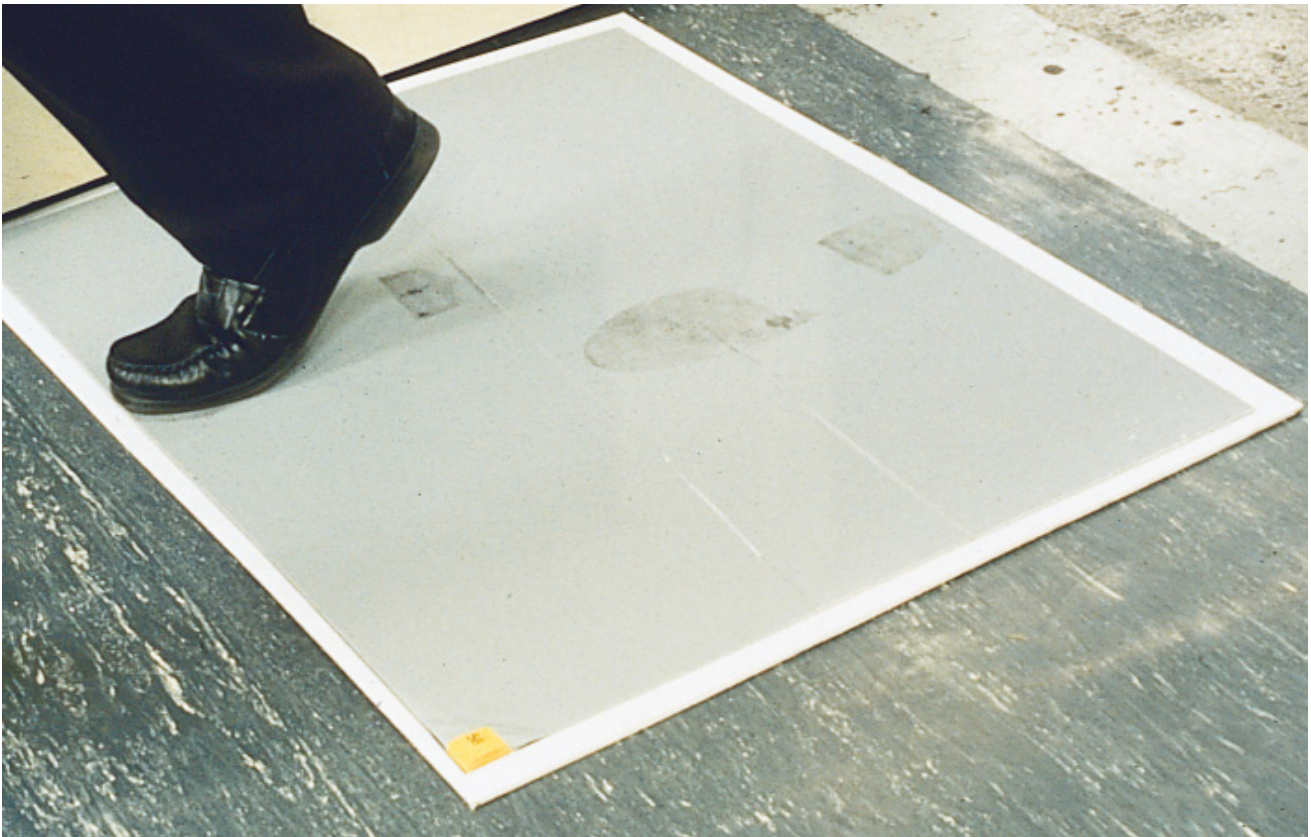

Sort

H 7 mm
B 80/76 cm
D 64/61 cm

WALK-N-CLEAN special-/selvklæbende måtte

WALK-N-CLEAN klæbemåtte er en specialmåtte med krav til støv- og smuds-kontrol. Skridsikker bundplade med selvklæbende ark, der opsamler støv og snavs fra sko.