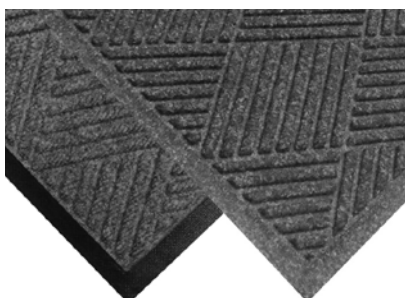

Fasede kantlister, gummi og tekstil.

COMBI PREMIER ECO tørremåtte

COMBI PREMIER ECO er en PVC-fri, stærkt og slidstærkt kombinationsmåtte med et overside af genanvendt PET. Det dybdepressede mønster opsamler effektivt snavs og fugt. Med affaset gummi-/tekstilkant.

Miljø: Til indendørs brug. Høj trafik.
Egenskab: God absorberingsevne, hurtigtørrende fibre. Skridsikker.
Materiale: Overside i PET, hvoraf mindst 90% er genanvendt materiale. Duppet bagside i SBR-gummi, hvoraf 20% genanvendt gummi.
Tykkelse: 9 mm
Pleje: Daglig rengøring med støvsugning. Regelmæssig vask med en tekstilplejemaskine.
Garanti 2 år

Mål (cm)	Format	Farve	Vare nr.	Pris
90 x 60 cm	Måtte, tekstilkant	Sort	370728	695
90 x 60 cm	Måtte, tekstilkant	Grå	370729	695
89 x 150 cm	Måtte, gummikant	Sort	374810	1595
89 x 150 cm	Måtte, gummikant	Grå	374890	1595
114 x 175 cm	Måtte, gummikant	Sort	375810	2495
114 x 175 cm	Måtte, gummikant	Grå	375890	2495
114 x 250 cm	Måtte, gummikant	Sort	370809	3995
114 x 250 cm	Måtte, gummikant	Grå	370810	3995