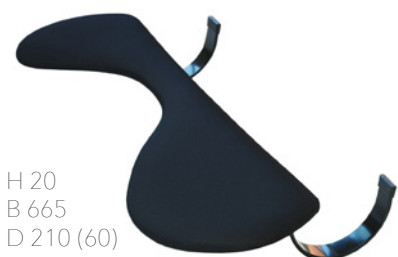

D 247
B 422

Mål (mm)	Farve	Vare nr.	Pris
422 x 247	Sølv	606129	757

H 15
B 660
D 200 (60)

ARMREST underarmsstøtte

ARMREST aflaster under armen og forebygger musearm samt spændinger i nakke/skuldre. Det asymmetriske design gør armstøtten kompatibel med de fleste ergonomiske mus. Velegnet til både lige og vinklede bordflade. Overflade i PU-læder, der tåler desinficering. Let at montere. Justerbar montering. Materiale: Kunstlæder (polyuretan), skumgummi, MDF, stål.

Mål (mm)	Farve	Vare nr.	Pris
660 x 200 x 15	Sort	505100	1213

H 20
B 665
D 210 (60)

ARMREST ADVANCE underarmsstøtte

ARMREST ADVANCE aflaster under armen og forebygger musearm samt spændinger i nakke/skuldre. Det asymmetriske design gør armstøtten kompatibel med de fleste ergonomiske mus. Velegnet til både lige og vinklede bordflade. Overflade i smudsafvisende lycratekstil eller kunstlæder for lettere rengøring. Let at montere. Justerbar montering. Materiale: Lycra, skumgummi, MDF, stål.