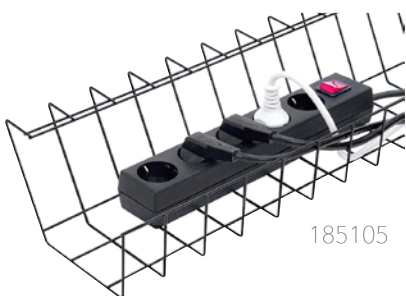

WIRE CABLE kabelkurv

Kabelkurv i metaltråd i forskellige bredder og længder til opbevaring af ledninger under skrivebordet. Materiale: Metal.

Mål (mm)	Farve	Vare nr.	Pris
490 x 150 x 80	Sort	790005	175
720 x 150 x 80	Sort	790002	175
790 x 105 x 65	Sølv	105060	195
790 x 105 x 65	Sort	105065	195
790 x 185 x 105	Sølv	185100	205
790 x 185 x 105	Sort	185105	205