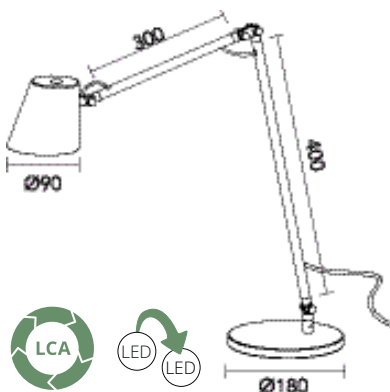

Model	Farve	Vare nr.	Pris
TOKYO med bordfod	Sort	775806	1445