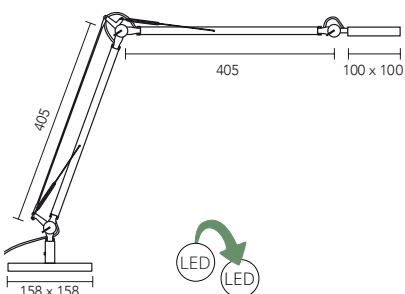

MADRID skrivebordslampe

MADRID med COB LED-teknologi er en skrivebordslampe med stor rækkevidde og kraftigt lys. Lampehoved og bordfod har et stilrent, kvadratisk formsprog. Smart 4-trins touch-dimmerfunktion på lampehovedet. Materiale: Aluminium, plast.

Effekt / lyskilde / lysstrøm: 8W LED 700 lumen, udskiftelig LED

Energieffektivitet: 110 lumen/watt

Farvetemperatur: 3000 K

Farvegengivelse: 80 Ra

Belysningsstyrke: 1700 Lux (40 cm)

Energieffektivitetsklasse: F

Dimmer: 4-trins touch-dimmer

Model	Farve	Vare nr.	Pris
MADRID	Hvid	775927	1533
MADRID	Sort	775928	1533
Tilvalg	Farve	Vare nr.	Pris
MADRID bordtvinge	Hvid	775827	210
MADRID bordtvinge	Sort	775828	210