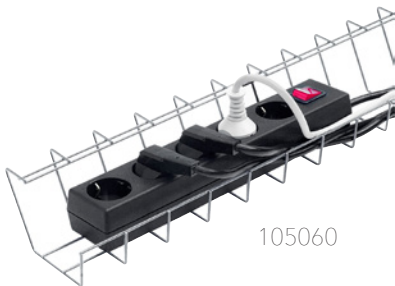

WIRE CABLE kabelkurv

Kabelkurv i metaltråd i forskellige bredder og længder til opbevaring af ledninger under skrivebordet. Materiale: Metal.

Mål (mm)	Farve	Vare nr.	Pris
490 x 150 x 80	Sort	790005	175
720 x 150 x 80	Sort	790002	175
790 x 105 x 65	Sølv	105060	195
790 x 105 x 65	Sort	105065	195
790 x 185 x 105	Sølv	185100	205
790 x 185 x 105	Sort	185105	205