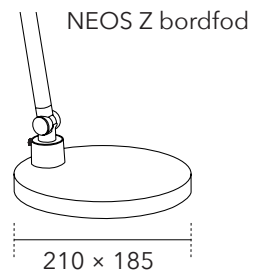

NEOS bordtvinge

NEOS spyd

Spyd: Ø M12
Rosette: Ø 60 mm

SINGAPORE skrivebordslampe

SINGAPORE skrivebordslampe med justerbart lys til den rigtige døgnrytme (CCT). Lille, sammenklappelig lampe med mange funktioner.