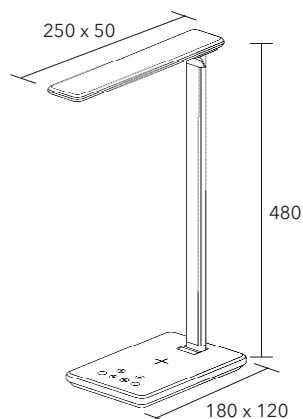

Model	Farve	Vare nr.	Pris
SINGAPORE	Sort	775740	872
SINGAPORE	Hvid	775741	872