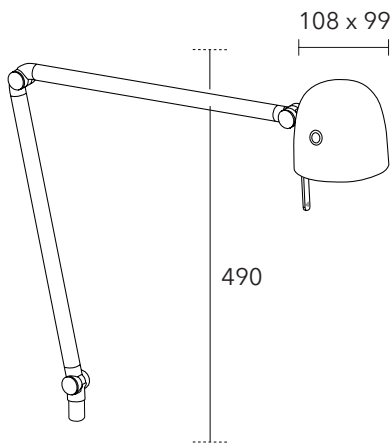

Udskiftelig LED.

Materiale: Stål, aluminium, ABS-plast, polycarbonat.

Model	Farve	Varenr.	Pris
NEOS Z lampearms	Hvid	775121	1664
NEOS Z lampearms	Sort	775101	1664
NEOS Z lampearms	Sandstone Grey	775111	1827
NEOS X lampearms	Hvid	775120	1743
NEOS X lampearms	Sort	775100	1743
NEOS X lampearms	Forest Green	775160	1911