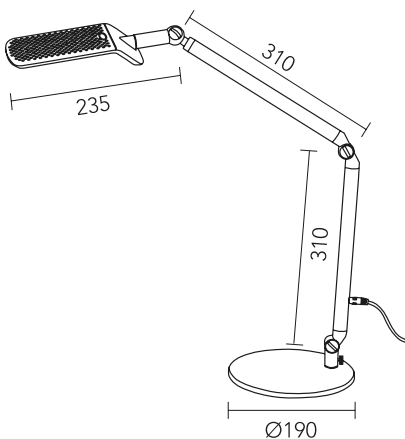

LISSABON skrivebordslampe

LISSABON er en funktionel, praktisk og stilfuld skrivebordslampe. Lampen er flæ sibel og kan drejes i alle led. Tynd og flot bo dfod. Materiale: Aluminium, plast, metal.

Effekt / lyskilde / lysstrøm: 8W LED 670 lumen
Energieffektivitet: 80 lumen/watt
Farvetemperatur: 3000 K
Farvegengivelse: 80 Ra
Belysningsstyrke: 1500 Lux (40 cm)
Energieffektivitetsklasse: G
Dimmer: Trinløs touch

Model	Farve	Vare nr.	Pris
LISSABON	Sort	775925	845
Tilvalg	Farve	Vare nr.	Pris
LISSABON bordtvinge	Sort	775940	179