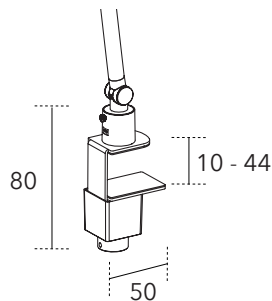

NEOS bordtvinge

NEOS spyd

Spyd: Ø M12
Rosette: Ø 60 mm

SINGAPORE skrivebordslampe

SINGAPORE skrivebordslampe med justerbart lys til den rigtige døgnrytme (CCT). Lille, sammenklappelig lampe med mange funktioner.