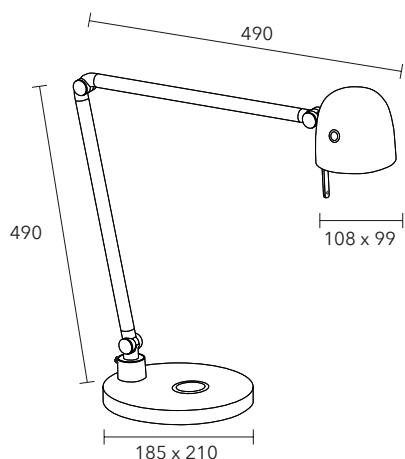

NEOS bordlampe

NEOS er et innovativt lampekoncept med modeller, der kan sættes sammen i flere forskellige farver. Vælg mellem to modeller af lampearme, bordfødder eller bordtvinger alternativt pin. Designet af Peter Mattisson.

NEOS kombinerer bæredygtighed med lækkert design og moderne teknologi. En lampe, der både er klassisk og innovativ, i tidløst design og alligevel med helt sit eget udtryk.

NEOS arm og fod fås i to forskellige designs. Du kan også vælge en bordtvinge eller et gennemgående beslag/pin.

- NEOS Z lampearme med LED COB for ekstra lysstrøm samt timer og dimmer.
- NEOS X lampearme med asymmetrisk lys har justerbar farvetemperatur (CCT) samt timer og dimmer.
- NEOS Z bordfod er en simpel bordfod.
- NEOS X bordfod har Qi- og USB-opladning med gummiring, der markerer placeringen af den enhed, der skal oplades.

	NEOS Z lampearme (LED COB)	NEOS X lampearme
Effekt / lyskilde / lysstrøm:	6W LED 560 lumen, udskiftelig LED	6W LED 560 lumen, udskiftelig LED
Energieffektivitet:	95 lumen/watt	85 lumen/watt
Farvetemperatur:	3100K	Trinløs 3000-6500K eller tre tryk for henholdsvis 3000, 4000 og 6500K.
Farvegengivelse:	80 Ra	90 Ra
Belysningsstyrke:	Dimmer i fire trin 0-1770 Lux (40 cm)	Dimmer i fire trin 0-1300 Lux (40 cm)
Energieffektivitetsklasse:	F	F
Timer:	2, 4 og 9 timer	2, 4 og 9 timer
	NEOS Z bordfod	NEOS X bordfod
Opladningsfunktion:	-	Qi-opladning, USB-opladning