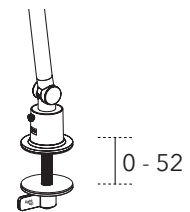

NEOS bordtvinge

NEOS spyd

Spyd: Ø M12
Rosette: Ø 60 mm

SINGAPORE skrivebordslampe

SINGAPORE skrivebordslampe med justerbart lys til den rigtige døgnrytme (CCT). Lille, sammenklappelig lampe med mange funktioner.