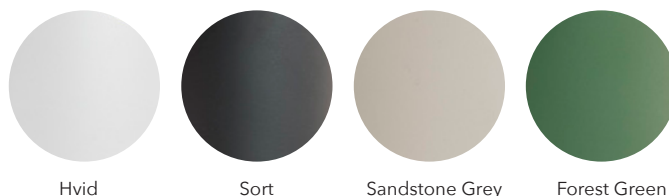

Spyd: Ø M12
Rosette: Ø 60 mm