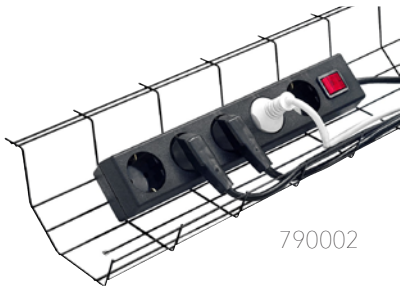

CPU computerholder

CPU-holderen placerer den stationære computer under skrivebordet. Holderen kan justeres både i bredden og højden for at kunne håndtere forskellige computerstørrelser og formater. Den er nem og ukompliceret at montere. Kan også bruges til borde med sargkanter. Materiale: Metal, tekstil.

Produkt	Farve	Vare nr.	Pris
CPU computerholder, justerbar	Sølv	500990	595