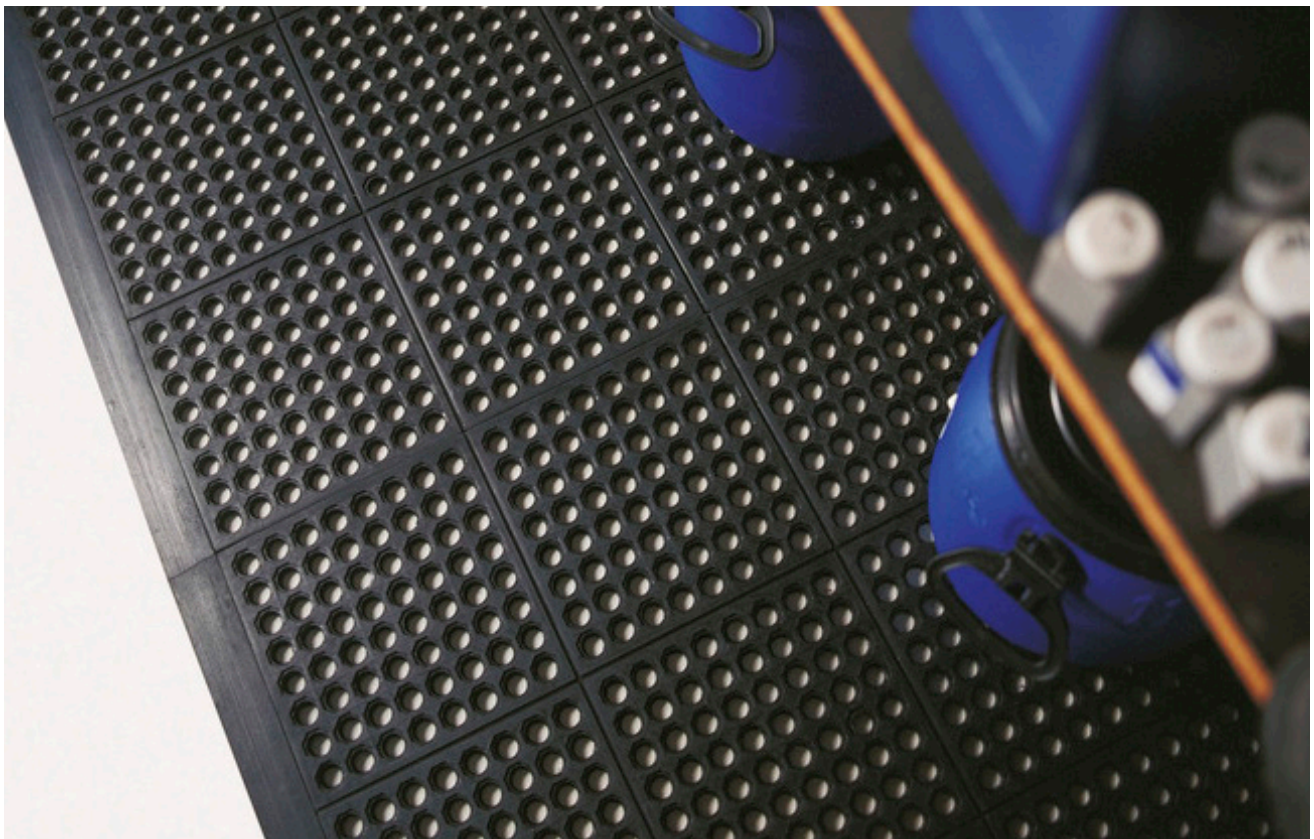

Underside

H 15 mm
B 91 cm
D 91 cm