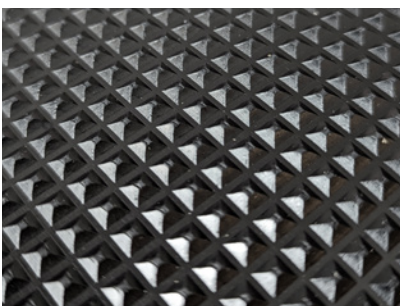

Overflade med pyramideformet mønster.

Mål (cm/m)	Format	Farve	Vare nr.	Pris
60 cm x m	Metervare	Sort	117170*	1 103
90 cm x m	Metervare	Sort	117171*	2 513
120 cm x m	Metervare	Sort	117172*	2 872
Kundemål m²	m²	Sort	117173*	2 197

* Bestilling

Maksimal længde 20 m.

Sort