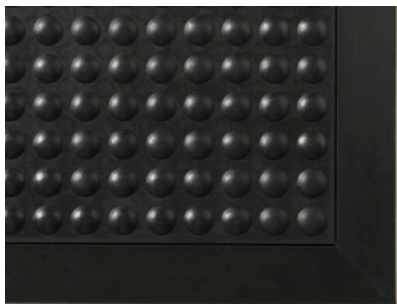

H 15 mm
B 90 cm
D 120 cm