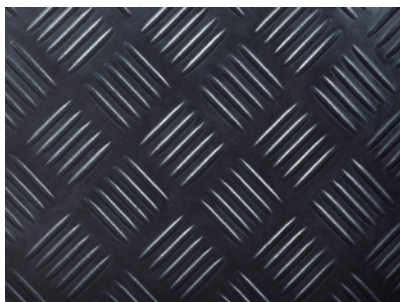

H 11 mm
B 60/100/140 cm

YOGA TAILOR NITRIL arbejdspladsmåtte

YOGA TAILOR NITRIL er en PVC-fri slidstærk, aflastende ståmåtte. En arbejds-
måtte med en tværmønstret overside af nitrilgummi. Underside af EPDM-gum-
mi. Faset kant. Metervare. Materiale: Overflade i SBR-gummi, underside i natur-
gummi.

Miljø: *Butik, offentligt miljø, lager, tung/let industri.*
Egenskab: *Blød, dæmpende, skridsikker.*
Materiale: *Overflade i nitrilgummi, underside i EPDM-gummi.*
Tykkelse: *11 mm*
Oliebestandighed: *Lang eksponering.*
Garanti: *5 år.*

Mål (cm/m)	Format	Farve	Vare nr.	Pris
60 cm x metervare	Metervare	Sort	117120*	995
100 cm x metervare	Metervare	Sort	117121*	1 525
140 cm x metervare	Metervare	Sort	117122*	1 995
Kundemål / m²	m²	Sort	117123*	2 375

* Bestilling

Maksimal længde 20 m.