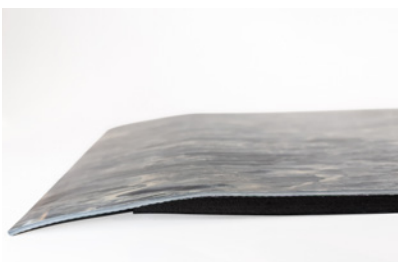

### YOGA TAILOR STEP arbejdspladsmåtte

YOGA TAILOR STEP er en PVC-fri slidstærk og ergonomisk ståmåtte. Glat aftrøringsbart overfladelag af naturgummi. Måtten har en bagside af EPDM-gummi. Affaset kant. Metervare.