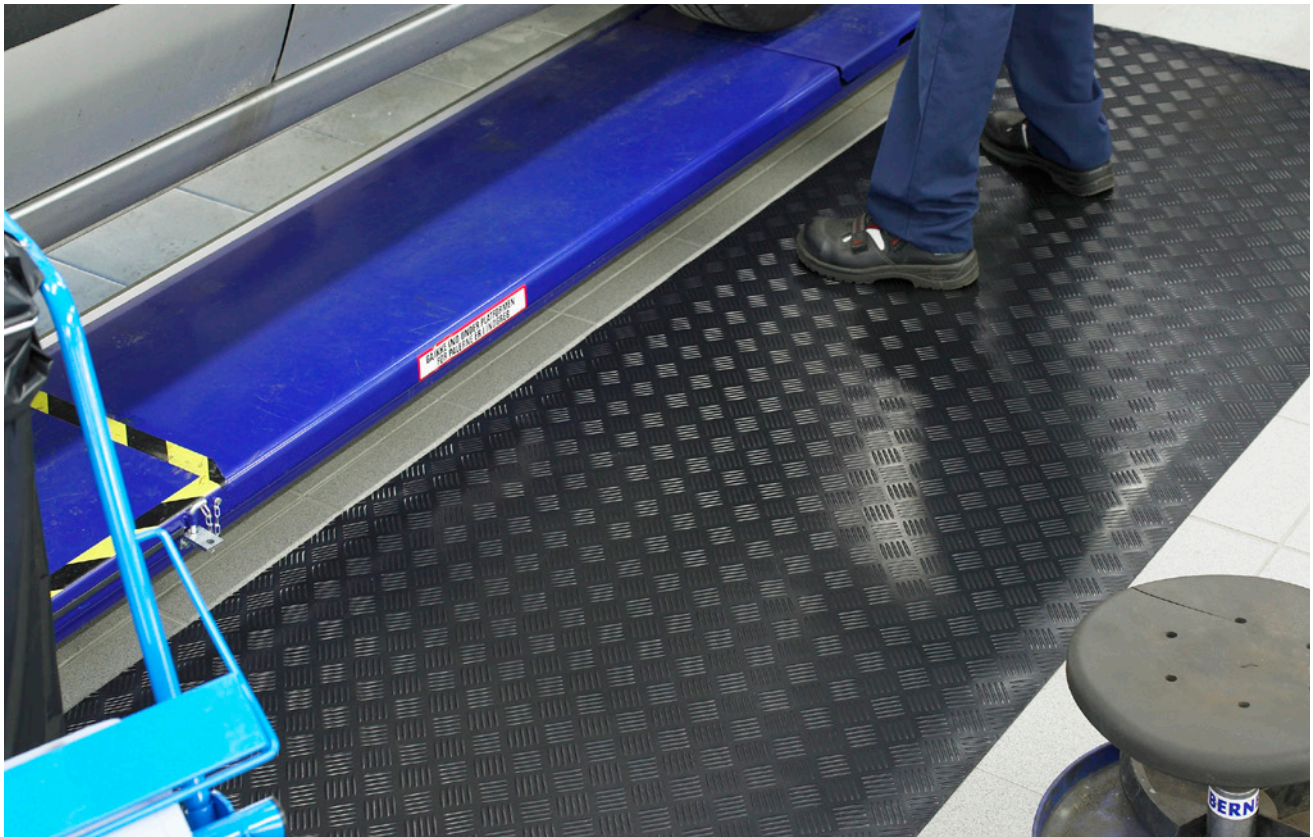

Maksimal længde: 18,3 m

Grå

H 11 mm  
B 60/100/140 cm