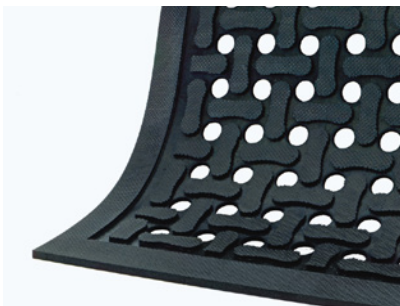

Antracit

INDUSTRI

LEVNEDSMIDDEL

H 12 mm  
B 85/83 cm  
D 56/140/277 cm