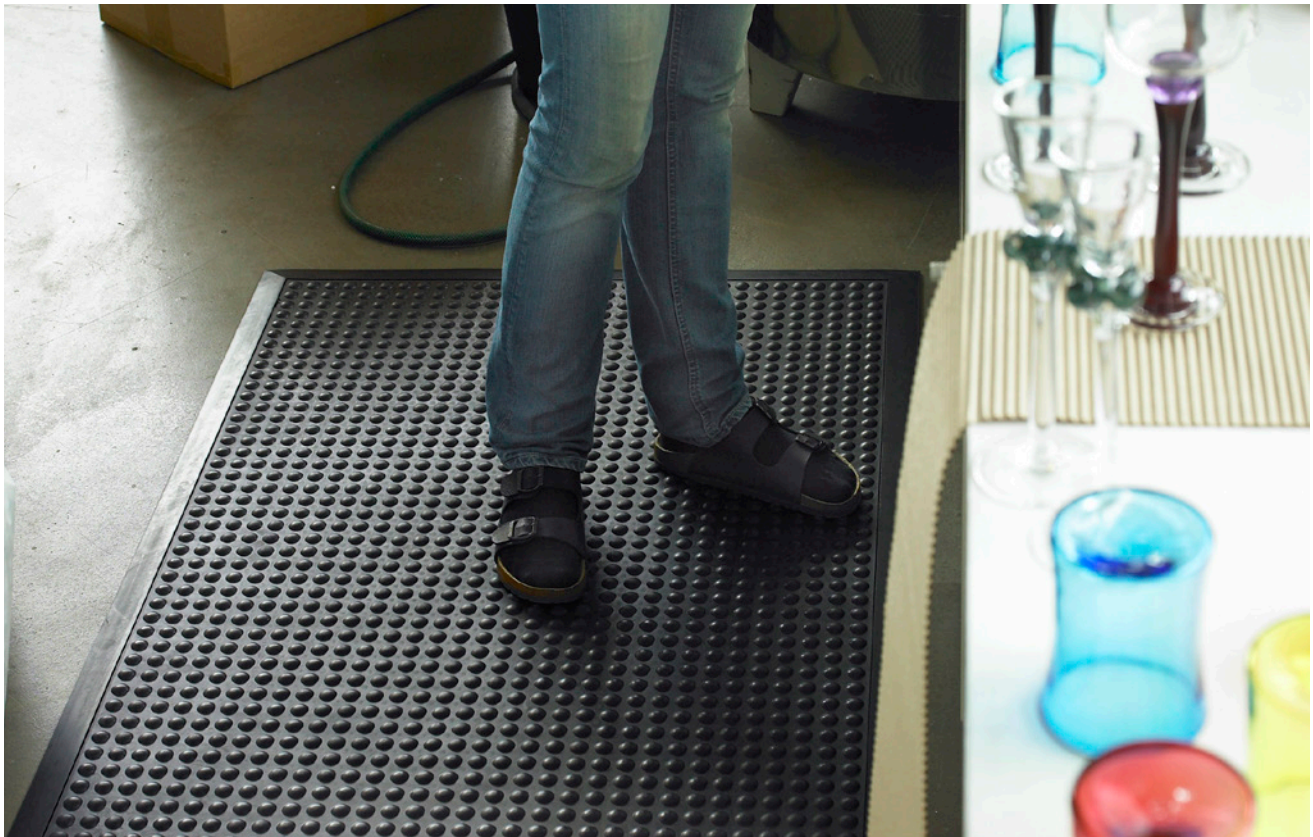

H 15 mm
B 90 cm
D 120 cm