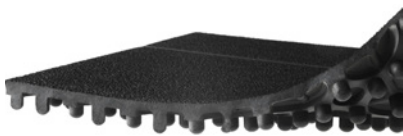

Underside

H 15 mm
B 91 cm
D 91 cm

YOGA SOLID EXTRA arbejdsplads- / modulmåtte

YOGA SOLID EXTRA er en PVC-fri slidstærk modulmåtte med et tæt og skridsikkert overladelag. Fremstillet af nitrilgummi. Varmebestandig og slidstærk. Let at skylle af. Kan suppleres med en affaset kant.

Miljø: Tung industri, fødevarerbranchen. Når man skal dække store arealer. Tåler skærevæsker, olie, fedt og kemikalier.
Egenskab: Blød, dæmpende, skridsikker.
Materiale: Nitrilgummi.
Tykkelse: 15 mm
Oliebestandighed: Lang eksponering
Garanti: 5 år.

Mål (cm)	Format	Farve	Vare nr.	Pris
91 x 91 cm	Måtte	Sort	321514	738
6,5 x 91 cm	Kantliste	Sort	331625	195
3,3 x 90,6 cm	Kobling	Sort	100245	95