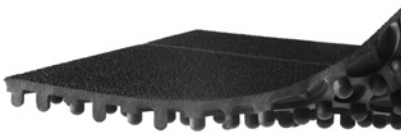

H 15 mm
B 91 cm
D 91 cm

Underside

YOGA SOLID arbejdsplads- / modulmätte

YOGA SOLID er en PVC-fri modulopbygget mätte med et tæt og skridsikkert overfladelag. Fremstillet af genanvendt naturgummi. Let at skylle af. Kan udvides i længde og bredde og suppleres med en affaset kant.

Miljø: Tørre miljøer, let industri. Når man skal dække store arealer.
Egenskab: Blød, dæmpende, skridsikker.
Materiale: Naturgummi (52% genanvendt)
Tykkelse: 15 mm
Oliebestandighed: Kort eksponering.
Garanti: 5 år

Mål (cm)	Format	Farve	Vare nr.	Pris
91 x 91 cm	Mätte	Sort	321503	575
6,5 x 91 cm	Kantliste	Sort	331625	195
3,3 x 90,6 cm	Kobling	Sort	100245	95