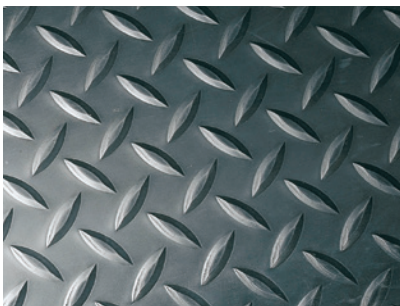

H 16 mm   H 16 mm
B 91/152 cm   B 61/91/122 cm
D 61/91 cm   L 12,2 m