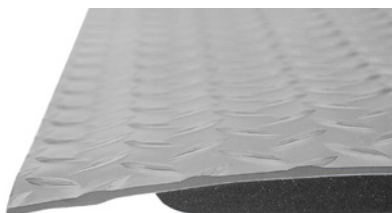

YOGA DECK arbejdspladsmåtte

YOGA DECK er en slidstærk, ergonomisk aflastende ståmåtte med en overflade af vinyl og en underside af opskummet genanvendt vinyl. Dørkmønstreret overfladelag på arbejdsmåtten reducerer risikoen for at glide. Affaset kant.

Miljø: *Butik, offentlige miljø, lager, let industri.*
Egenskab: *Blød, dæmpende.*
Materiale: *Overflade i vinyl og underside af skummet vinyl (48% genanvendt).*
Tykkelse: *13 mm*
Oliebestandighed: *Kort eksponering.*
Garanti: *5 år*

Mål (cm/m)	Format	Farve	Vare nr.	Pris
61 cm x 12,2 m	Rulle	Grå	107909	9 195
61 cm x m	Metervare	Grå	107909-1	875
61 cm x 12,2 m	Rulle	Sort	107910	9 195
61 cm x m	Metervare	Sort	107910-1	875
91 cm x 12,2 m	Rulle	Grå	107911	13 495
91 cm x m	Metervare	Grå	107911-1	1 225
91 cm x 12,2 m	Rulle	Sort	107913	13 495
91 cm x m	Metervare	Sort	107913-1	1 225

Maksimal længde: 12,2 m