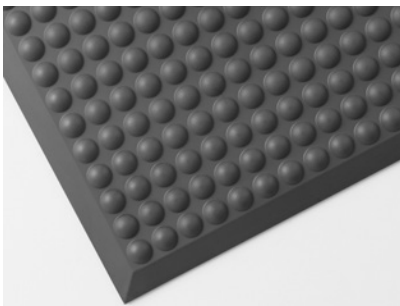

H 13
B 660/960
D 510/660

YOGA PUR ståmåtte

YOGA PUR er en ergonomisk, aflastende ståmåtte i PVC-fri polyuretan. En arbejdspladsmåtte med en aftørringsbar overside med aktiverende bump, der øger blodcirkulationen. Affaset kant. Uden ftalater.

Miljø: Butik, offentligt miljø, kontor.
Egenskab: Blød, dæmpende, spændstig.
Materiale: Skummet polyuretan (PUR).
Tykkelse: 13 mm
Garanti: 5 år

Mål (mm)	Farve	Vare nr.	Pris
660 x 510 x 13	Antracit	118102	525
960 x 660 x 13	Antracit	118100	995